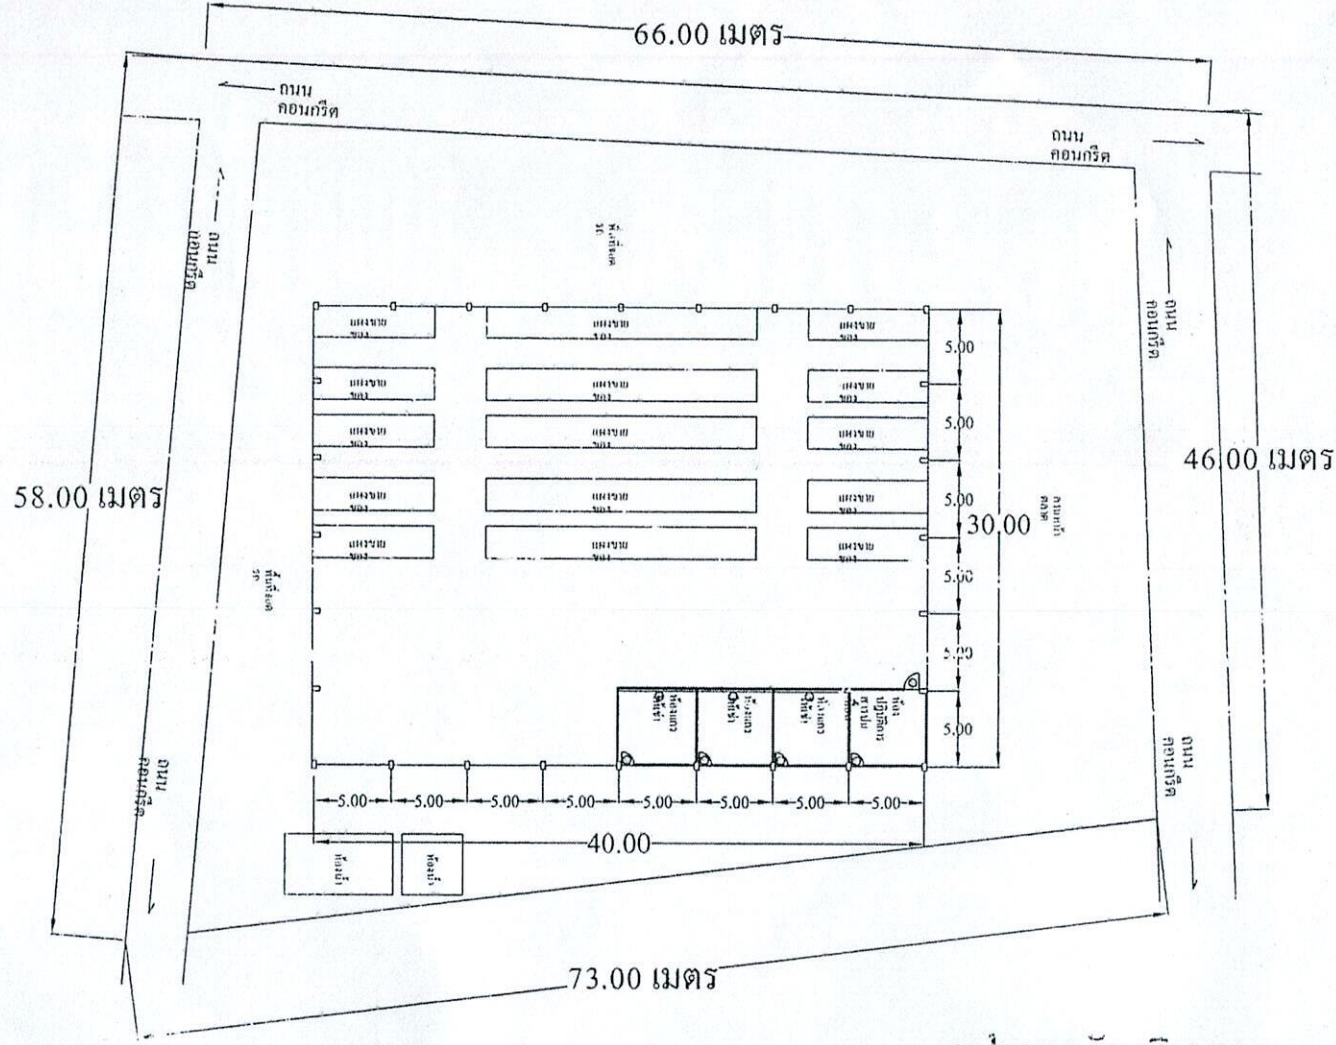

# แผนผังแสดงบริเวณที่ตั้งตลาดสดชุมชนหนองฮี

รูปแผนผังบริเวณ

มาตราส่วน : NO